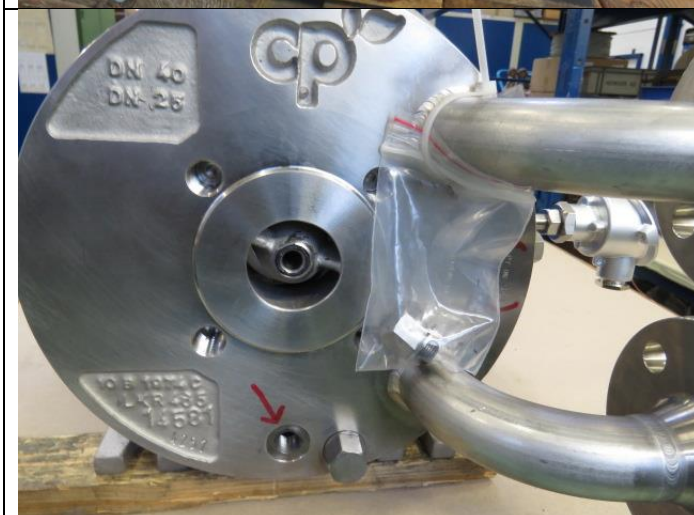

Tappo di scarico MKP: situazione normale, montato.

Tappo di scarico MKP: rimosso.

Tappo di scarico MKP: fornito con pompa, ma non montato.

Tappo di scarico MKP con camicia e conessioni alla camicia: situazione normale, montato.

Tappo di scarico MKP con camicia e conessioni alla camicia: rimosso.

Tappo di scarico MKP con camicia e conessioni alla camicia: fornito con pompa, ma non montato.

Tappo di scarico MKPL: situazione normale, montato.

Tappo di scarico MKPL: rimosso.

Tappo di scarico MKPL: fornito con pompa, ma non montato.

	<p>Tappo di scarico MSKP: situazione normale, montato.</p>
	<p>Tappo di scarico MSKP: rimosso.</p>
	<p>Tappo di scarico MSKP: fornito con pompa, ma non montato.</p>