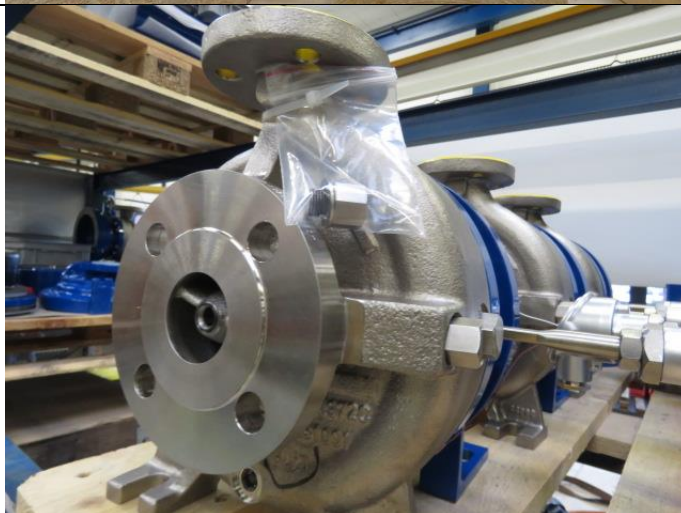

Tappo di scarico MKP: situazione normale, montato.

Tappo di scarico MKP: rimosso.

Tappo di scarico MKP: fornito con pompa, ma non montato.

Tappo di scarico MKP con camicia e conessioni alla camicia: situazione normale, montato.

Tappo di scarico MKP con camicia e conessioni alla camicia: rimosso.

Tappo di scarico MKP con camicia e conessioni alla camicia: fornito con pompa, ma non montato.

Tappo di scarico MKPL: situazione normale, montato.

Tappo di scarico MKPL: rimosso.

Tappo di scarico MKPL: fornito con pompa, ma non montato.

	<p>Tappo di scarico MSKP: situazione normale, montato.</p>
	<p>Tappo di scarico MSKP: rimosso.</p>
	<p>Tappo di scarico MSKP: fornito con pompa, ma non montato.</p>