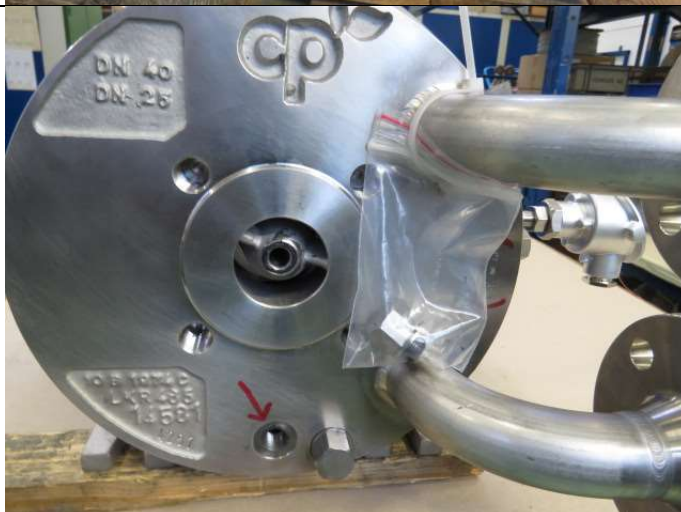

Tappo di scarico MKP: situazione normale, montato.

Tappo di scarico MKP: rimosso.

Tappo di scarico MKP: fornito con pompa, ma non montato.

Tappo di scarico MKP con camicia e conessioni alla camicia: situazione normale, montato.

Tappo di scarico MKP con camicia e conessioni alla camicia: rimosso.

Tappo di scarico MKP con camicia e conessioni alla camicia: fornito con pompa, ma non montato.

Tappo di scarico MKPL: situazione normale, montato.

Tappo di scarico MKPL: rimosso.

Tappo di scarico MKPL: fornito con pompa, ma non montato.

	<p>Tappo di scarico MSKP: situazione normale, montato.</p>
	<p>Tappo di scarico MSKP: rimosso.</p>
	<p>Tappo di scarico MSKP: fornito con pompa, ma non montato.</p>

Dopo smontaggio della pompa montare la protezione di trasporto!